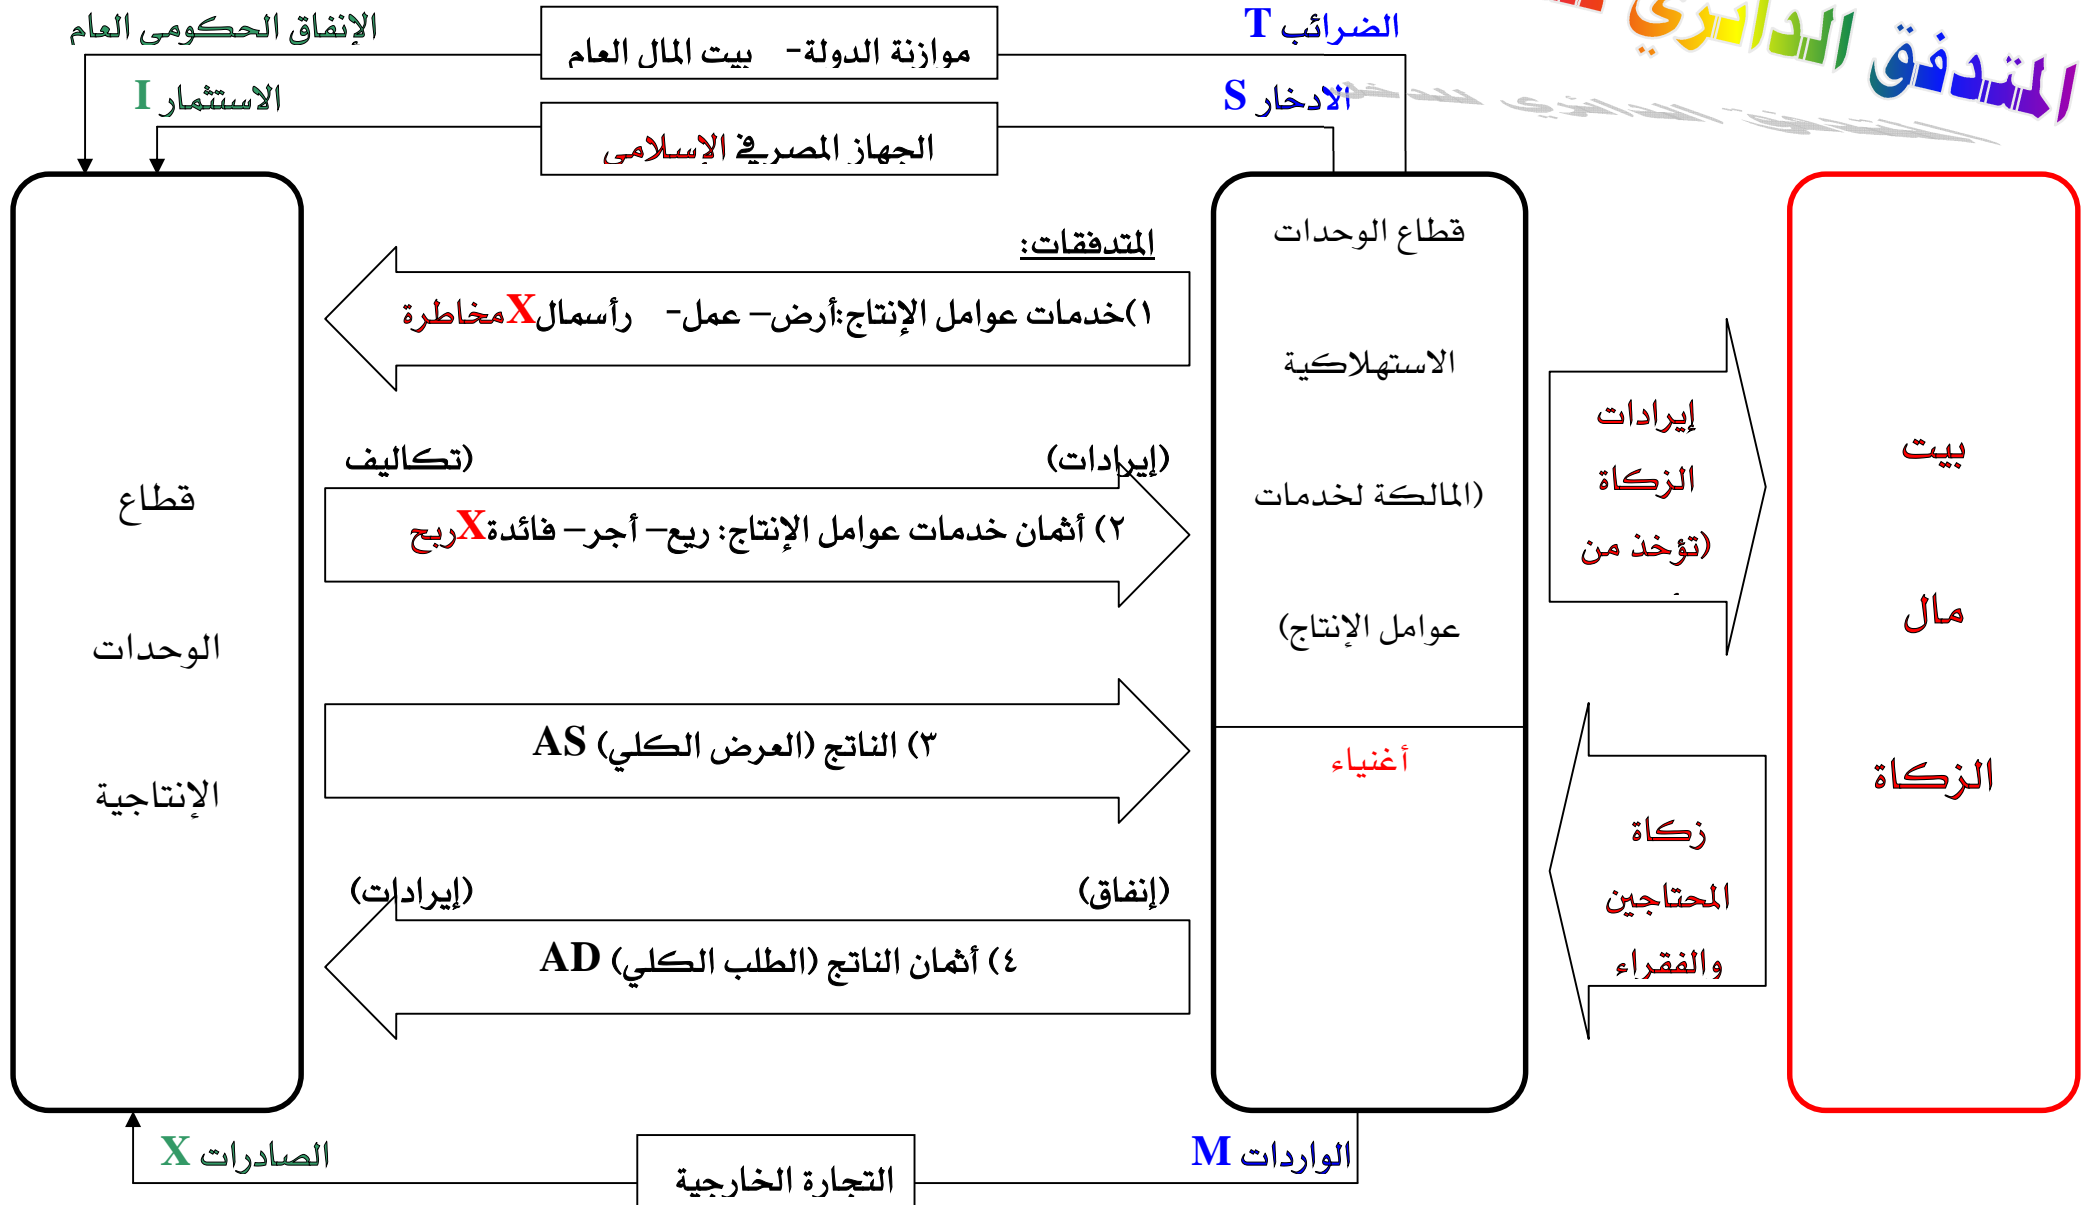

المتدفق الدائري للدخل

الأحمر: إضافات إسلامية على المتدفق.
 الأزرق: عناصر التسرب.
 الأخضر: عناصر الحقن.

وتقبلوا تحيات محبكم: بشر محمد موفق

info@bishrm.com